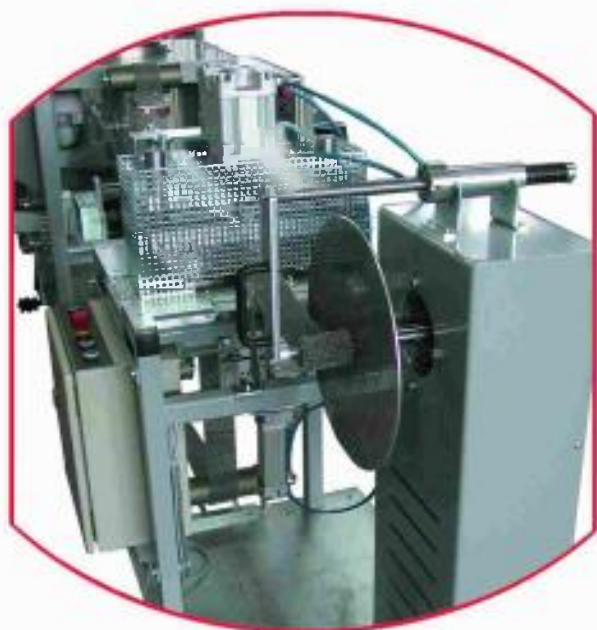

Mod. RD-1s+RD-1s

Rundstrickmaschine
Circular Knitting Machine

+winder

elha
HARRY LUCAS
TEXTILMASCHINEN

Rundstrickmaschinen
Circular knitting machines
Machine a tricoter circulaire
Tricotos circulares
Macchine circolari per maglieria

Wirkmaschinen
Warp knitting machines
Machine chaines
Tricotos por urdimbre
Telai per maglia indemagliabile

Flechtmaschinen
Braiders
Machine a tresser
Trenzadoras
Trecciatrici

Spiralisierungsmaschinen
Spiralizing machines
Machine a spiralize
Machine spiralatuce
Maquina espiraladora