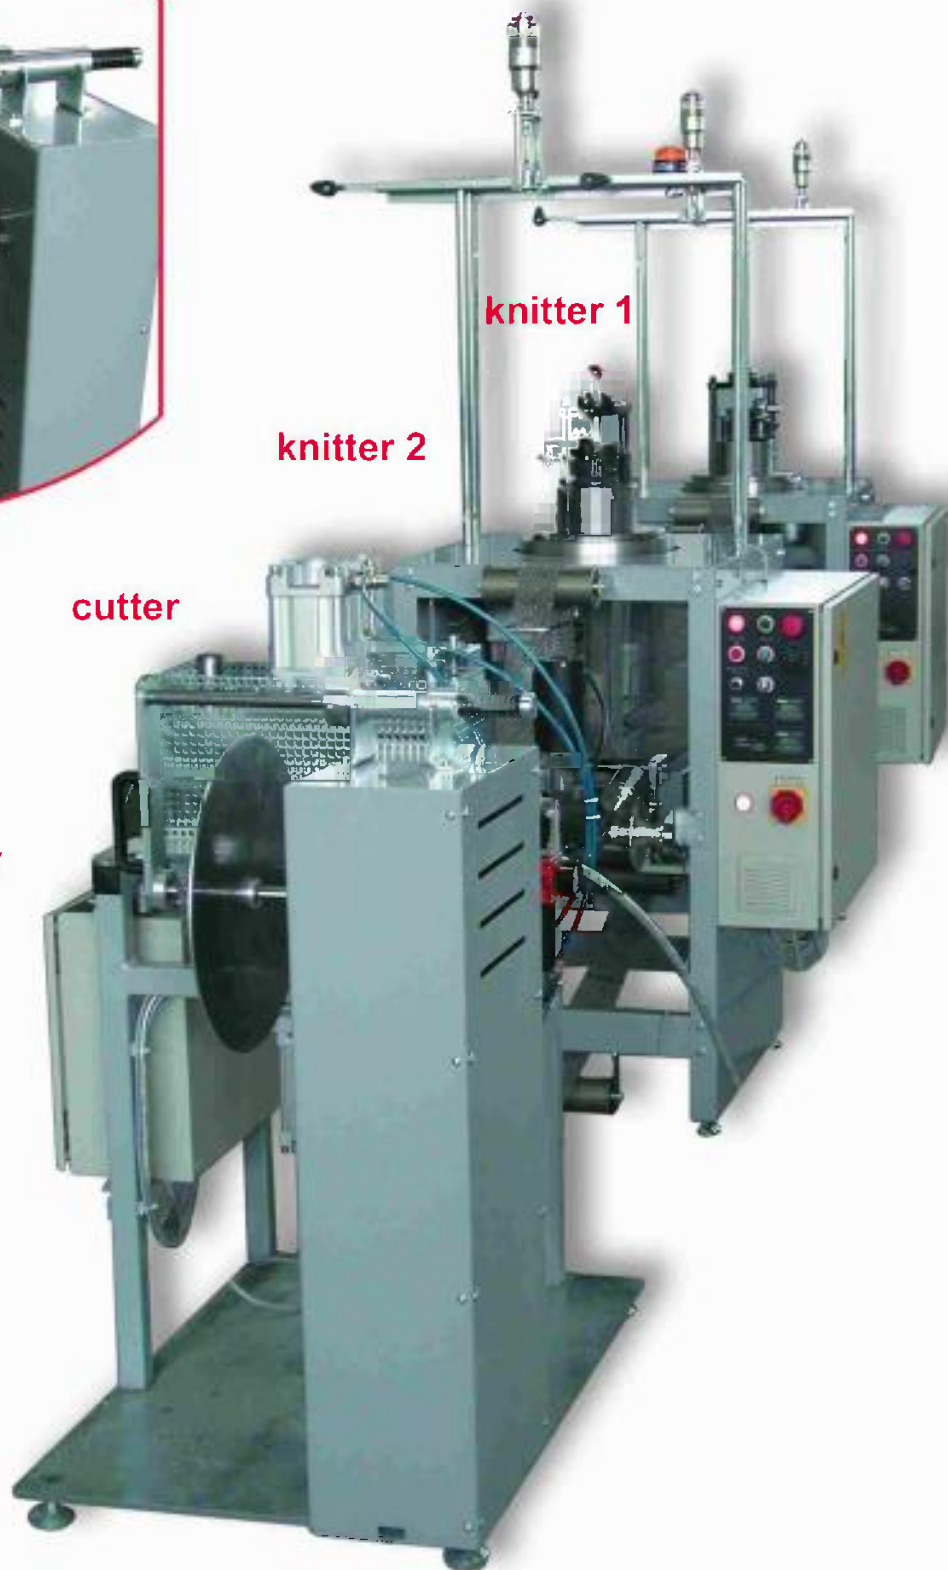

Mod. RD-1s+RD-1s

Rundstrickmaschine
Circular Knitting Machine

+winder

elha
HARRY LUCAS
TEXTILMASCHINEN

Rundstrickmaschinen
Circular knitting machines
Machine a tricoter circulaire
Tricotos circulares
Macchine circolari per maglieria